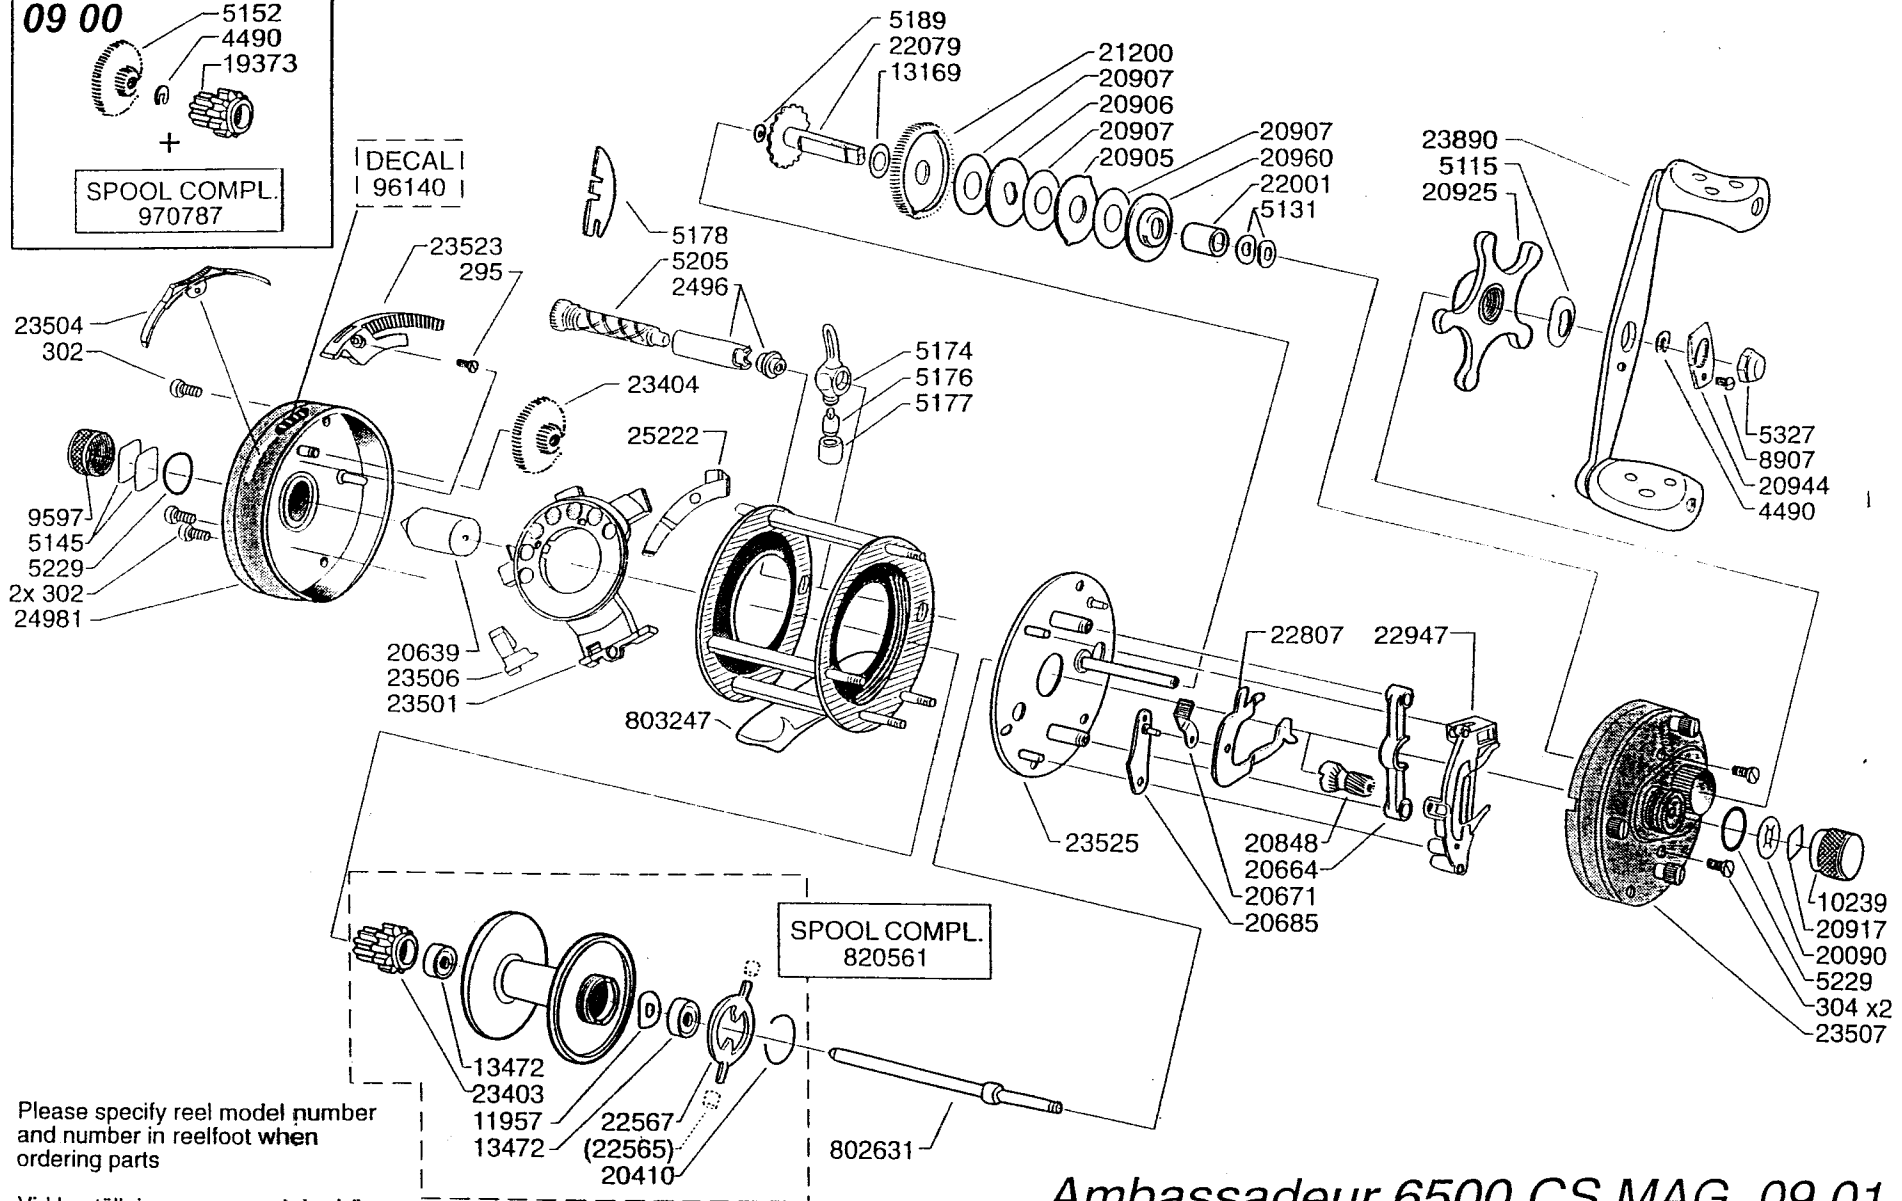

DECAL  
96140

SPOOL COMPL.  
820561

Please specify reel model number and number in reelfoot when ordering parts

Vid beställning av reservdelar bör alltid rulltyp och nummerbeteckning under rullfoten anges

# Ambassadeur 6500 CS MAG 09 01

901986 / A Green

34-12203-2